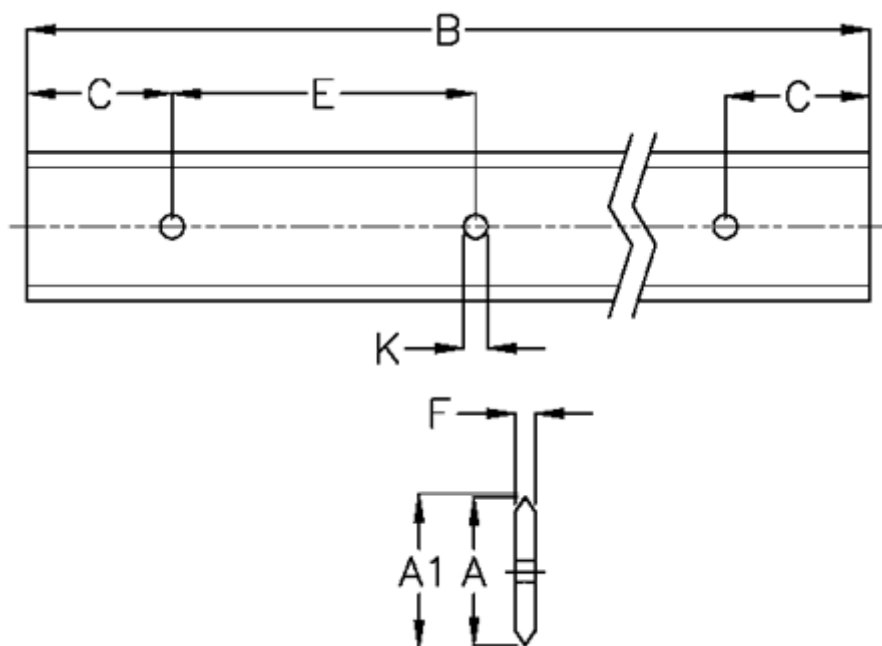

Varenummer: 057123519762
Beskrivelse: Hepco GV3 profilskinne S 35 L1976 P2
med forsænkede huller

Mål

A	= 35	Præcisionstype = P2
A1	= 35.81	vægt kg/1000 = 1.30
B	= 1976	
C	= 43.0	
E	= 90	
F	= 4.93	
For leje	= J25	
K	= 7xM6	